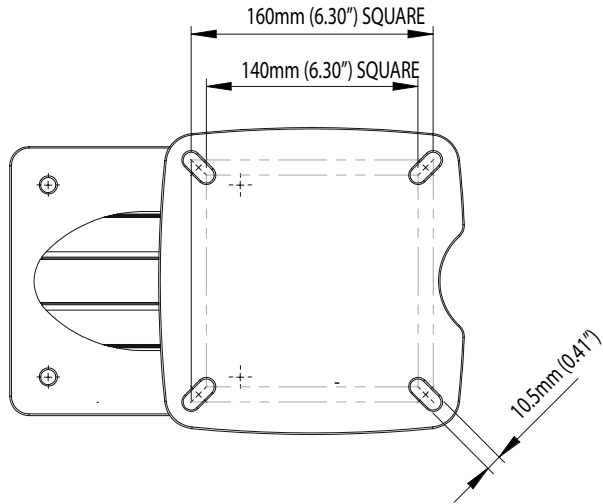

Aluminium PowerTower® (APT-250-02)

Email: sales@scanstrut.com

Email: usasales@scanstrut.com

SCANSTRUT