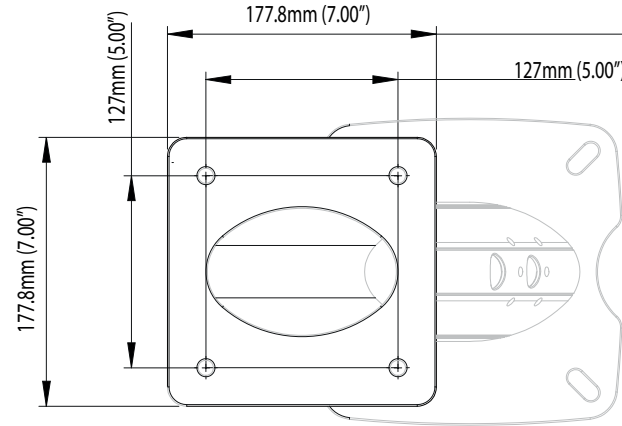

Aluminium PowerTower® (APT-250-02)

Email: sales@scanstrut.com

Email: usasales@scanstrut.com

SCANSTRUT