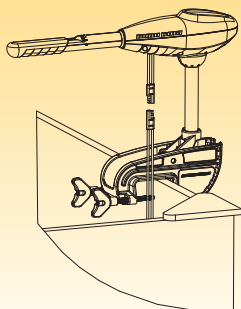

TROLLING MOTOR QUICK CONNECT CONNEXION RAPIDE DE MOTEUR DE PÊCHE À LA TRÂNE

FEATURES:

- 10 Gauge heavy duty wire connectors
- Provides a safe, easy, and quick disconnect system for wiring where a plug and socket cannot be used

CARACTÉRISTIQUES:

- Connecteurs de calibre n° 10 de service intense
- Obtention d'un système de débranchement rapide qui est sûr et facile

TROLLING MOTOR QUICK CONNECT

CONNEXION RAPIDE DE MOTEUR DE PÊCHE À LA TRÂNE