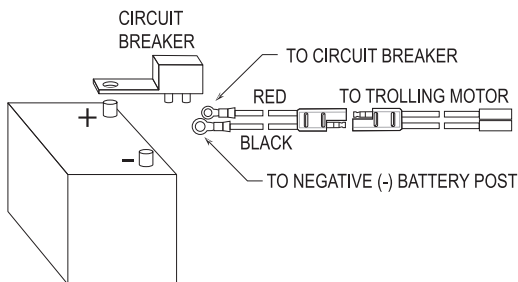

TROLLING MOTOR QUICK CONNECT CONNEXION RAPIDE DE MOTEUR DE PÊCHE À LA TRÂNE

FEATURES:

- 10 Gauge heavy duty wire connectors
- Provides a safe, easy, and quick disconnect system for wiring where a plug and socket cannot be used

CARACTÉRISTIQUES:

- Connecteurs de calibre n° 10 de service intense
- Obtention d'un système de débranchement rapide qui est sûr et facile

TROLLING MOTOR QUICK CONNECT

CONNEXION RAPIDE DE MOTEUR DE PÊCHE À LA TRÂNE