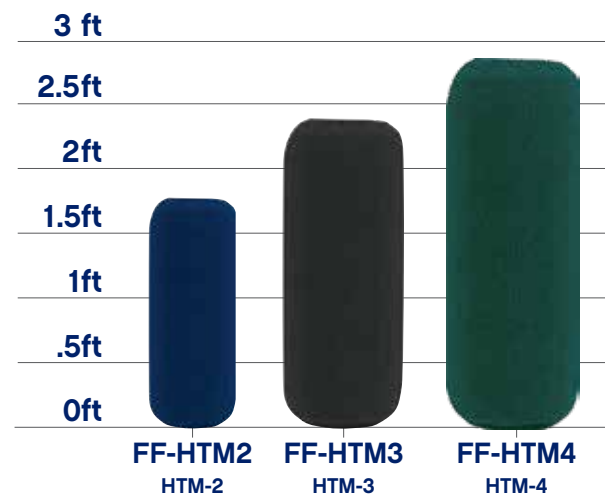

FenderFits™
THE SMART WAY TO PROTECT YOUR BOAT

FF SERIES ORDERING INFORMATION

ITEM NUMBER				FITS	UNIT WEIGHT	UNITS PER CARTON	CARTON WEIGHT	CUBIC FT PER CARTON
	BLACK	GREEN	NAVY					
FENDER FITS-A-4	29-125-762	98-449-800	96-068-358	A-4	1.8 lb.	5	9.6 lb.	1.6 ft ³
FENDER FITS-A-5	48-481-253	76-982-349	82-510-706	A-5	2.3 lb.	4	11.2 lb.	1.6 ft ³
FENDER FITS-A-6	37-915-170	25-719-660	07-815-415	A-6	3.2 lb.	3	10.8 lb.	1.6 ft ³
FENDER FITS-F-1/G-4	08-865-241	42-334-304	24-291-093	F-1, G-4	0.3 lb.	12	4.4 lb.	0.7 ft ³
FENDER FITS-F-2	89-180-618	07-243-755	20-966-006	F-2	0.4 lb.	10	4.1 lb.	0.7 ft ³
FENDER FITS-F-3/G-5	45-335-170	62-714-505	63-420-364	F-3, G-5	0.5 lb.	8	4.0 lb.	0.7 ft ³
FENDER FITS-F-4	75-020-595	83-878-924	08-959-170	F-4	1.4 lb.	7	10.2 lb.	1.6 ft ³
FENDER FITS-F-5	75-656-025	42-010-951	42-181-854	F-5	1.0 lb.	8	9.0 lb.	1.6 ft ³
FENDER FITS-F-6	87-380-225	64-503-505	63-554-545	F-6	1.3 lb.	7	10.6 lb.	1.6 ft ³
FENDER FITS-F-7	37-368-101	32-224-401	84-622-686	F-7	1.6 lb.	7	11.6 lb.	1.6 ft ³
FENDER FITS-F-8	36-467-649	80-880-053	21-571-146	F-8	2.0 lb.	5	10.9 lb.	1.6 ft ³
FENDER FITS-F-10	17-309-293	31-878-238	67-452-043	F-10	2.5 lb.	4	11.5 lb.	1.6 ft ³
FENDER FITS-F-11	37-423-308	87-893-985	07-645-831	F-11	3.3 lb.	3	11.2 lb.	1.6 ft ³
FENDER FITS-HTM-2	56-609-912	27-533-153	10-258-438	HTM-2	0.4 lb.	9	4.2 lb.	0.7 ft ³
FENDER FITS-HTM-3	82-247-937	02-369-677	12-761-904	HTM-3	1.2 lb.	8	10.7 lb.	1.6 ft ³
FENDER FITS-HTM-4	25-876-965	04-225-792	78-229-078	HTM-4	1.5 lb.	6	10.2 lb.	1.6 ft ³

FENDER FIT COVERS

A SERIES

HTM SERIES

G SERIES

F SERIES